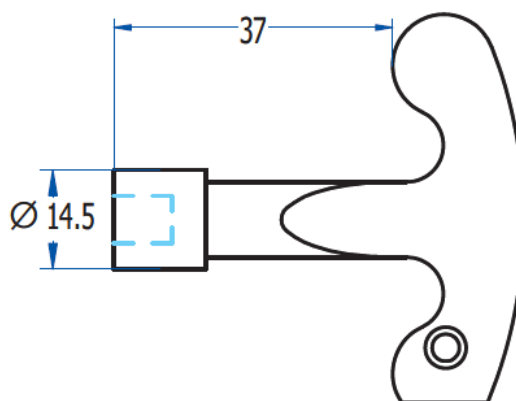

# Clés papillon

*Pour loquet quart de tour*

<b>Forme</b>	<b>Référence</b>
carré de 6	CLECF0637P
carré de 7	CLECF0737P
carré de 8	CLECF0837P
carré de 10	CLECF1037P
triangle de 6	CLETF0637P
triangle de 7	CLETF0737P
triangle de 8	CLETF0837P
triangle de 10	CLETF1037P
double barre 5	CLEDB0537P
carré de 8 mâle 5mm	CLECM0837P
hexagone de 6 mâle 5mm	CLEHM0637P
hexagone de 8 mâle 5mm	CLEHM0837P

# Clés papillon

Triangle 8 mm ou carré 8 mm  
Matière : zamak nickelé

## Références

Triangle femelle 8 mm : CLETRI0842Z  
Carré femelle 8 mm : CLECAR0842Z