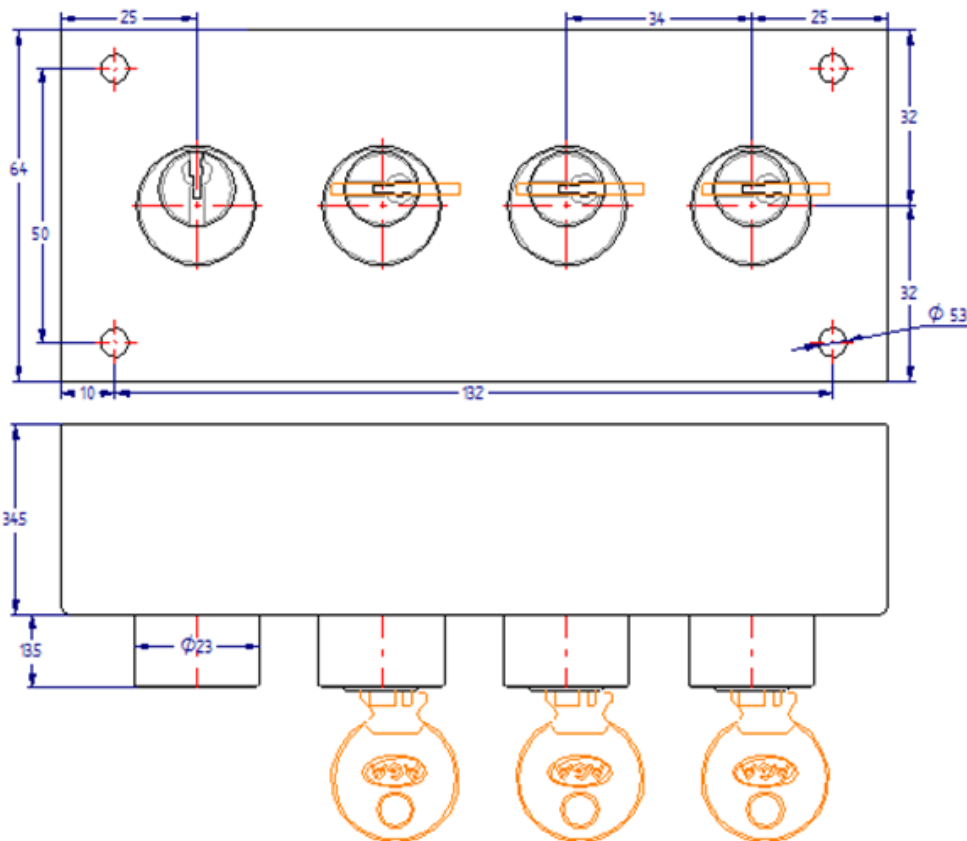

# Boîtier de transfert de 4 clés AGA 1404 Pour système d'interverrouillage

*Ici échange de 1 clé pour 3 clés : montage en échange 2 clés pour 2 clés disponible.*

Boîte en inox AISI 304, cylindres laiton chromé avec goupilles et ressorts en inox AISI 303.  
Clé type LAUA : 15.600 combinaisons par profil de clé.

Réf. **IVR04LAUAX** 1 clés pour 3 clés  
Réf. **IVR04LAUAX22** 2 clés pour 2 clés

*Pour plus de combinaisons, voir la série à clé tubulaire étoile BOROBIL*