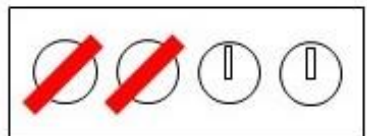

# Boîtier de transfert de 4 clés AGA 1404 Pour système d'interverrouillage

*Ici échange de 1 clé pour 3 clés : montage en échange 2 clés pour 2 clés disponible.*

Boîte en inox AISI 304, cylindres laiton chromé avec goupilles et ressorts en inox AISI 303.  
Clé type LAUA : 15.600 combinaisons par profil de clé.

Réf. **IVR04LAUAX** 1 clés pour 3 clés  
Réf. **IVR04LAUAX22** 2 clés pour 2 clés

*Pour plus de combinaisons, voir la série à clé tubulaire étoile BOROBIL*