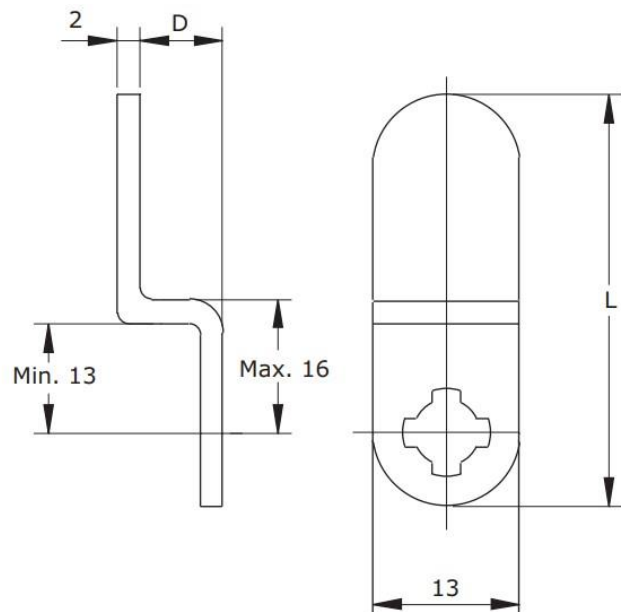

Cames pour batteuse série 610

Cames plates

Référence	L
410060	19
410061	20
410062	29
410063	32
410010	35
410011	38
410014	40
410012	41
410013	44

Cames coudées

Référence	L	D
410080	32	2
410022	41	
410023	44	
410030	33	4
410032	39	
410033	42	
410043	40	6
410109	42	
410051	32	8
410053	38	
410120	36	11
410055	36	12
410129	39	14
410054	42	16