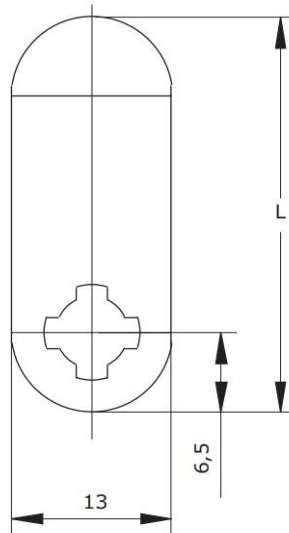

Cames pour batteuse série 610

Cames plates

Référence	L
410060	19
410061	20
410062	29
410063	32
410010	35
410011	38
410014	40
410012	41
410013	44

Cames coudées

Référence	L	D
410080	32	2
410022	41	
410023	44	
410030	33	4
410032	39	
410033	42	
410043	40	6
410109	42	
410051	32	8
410053	38	
410120	36	11
410055	36	12
410129	39	14
410054	42	16