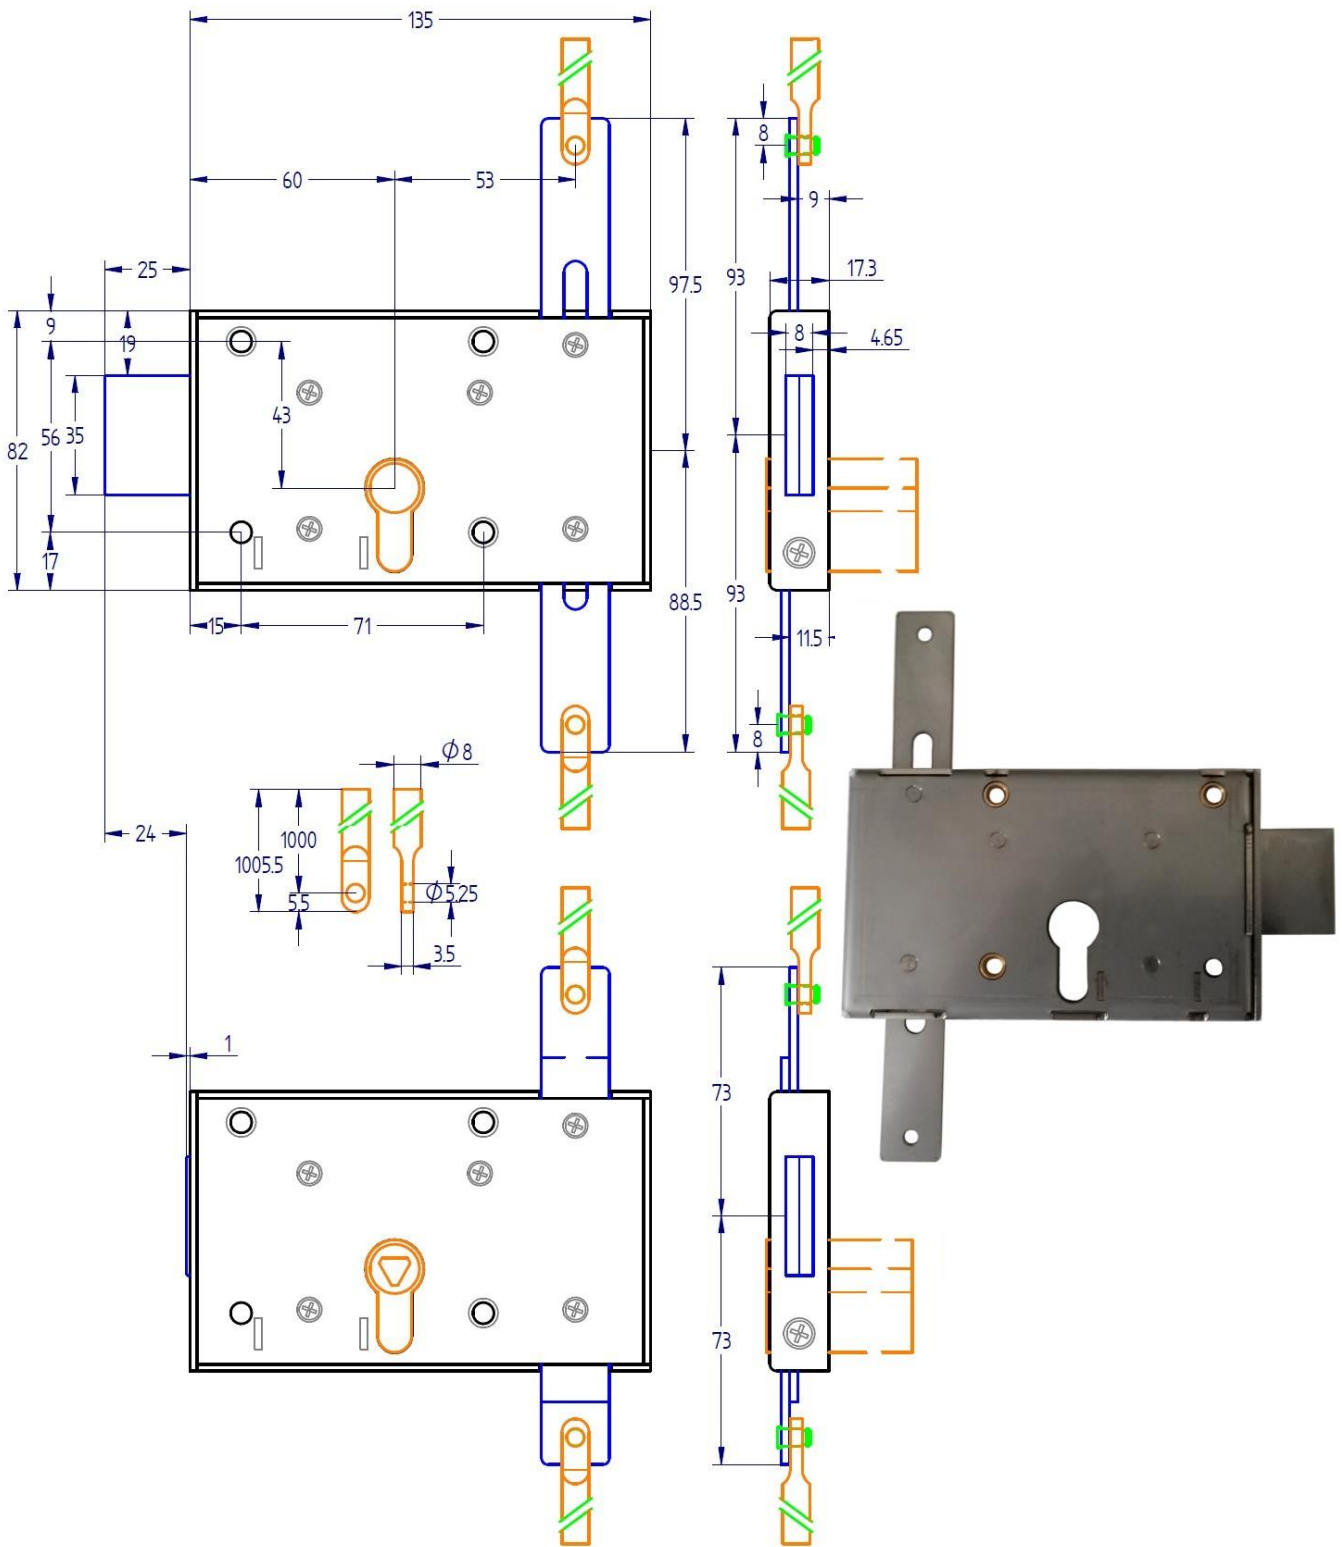

VERROU 3 POINTS REVERSIBLE Pour cylindre profil européen

Acier inox
Réf. : E3L17R082135X

Document non contractuel