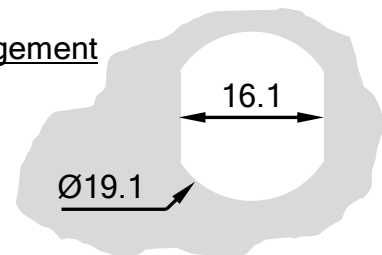

CONTACTS A CLÉ STS SERIE MINI6N

Voir les codes articles sur le tableau en bas de page

Logement

Serrure de sécurité – 2 clés réversibles en maillechort.

Profils de clé en diffusion restreinte.

6 goupilles plus goupilles latérales sur option.

46656 combinaisons théoriques, 7022 pratiques.

Peut être fourni sur numéro unique ou par groupes (1 clé par serrure) ou sur organigramme (clé passe).

Rotation 90° droite, 1 contacteur NO/NF 5A/250V AC – 3A/30V DC.