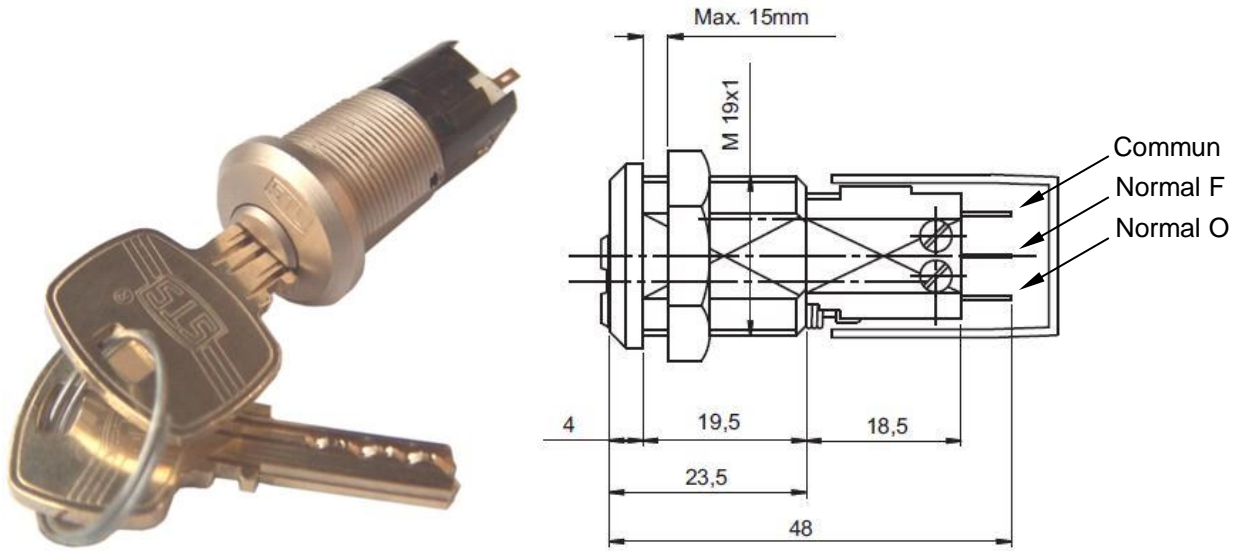

CONTACTS A CLÉ STS SERIE MINI6N

Voir les codes articles sur le tableau en bas de page

Logement

Serrure de sécurité – 2 clés réversibles en maillechort.

Profils de clé en diffusion restreinte.

6 goupilles plus goupilles latérales sur option.

46656 combinaisons théoriques, 7022 pratiques.

Peut être fourni sur numéro unique ou par groupes (1 clé par serrure) ou sur organigramme (clé passe).

Rotation 90° droite, 1 contacteur NO/NF 5A/250V AC – 3A/30V DC.

Finition nickelée.

Second contacteur sur option.

Inserts anti-perçage sur option.

Retrait de clé	Rappel ressort	Référence
1 à 0°	Non	622N01
1 à 0°	Oui	622N04
2 à -45° et +45°	Non	622N21

Pour préciser le type de combinaison, ajouter à la référence :