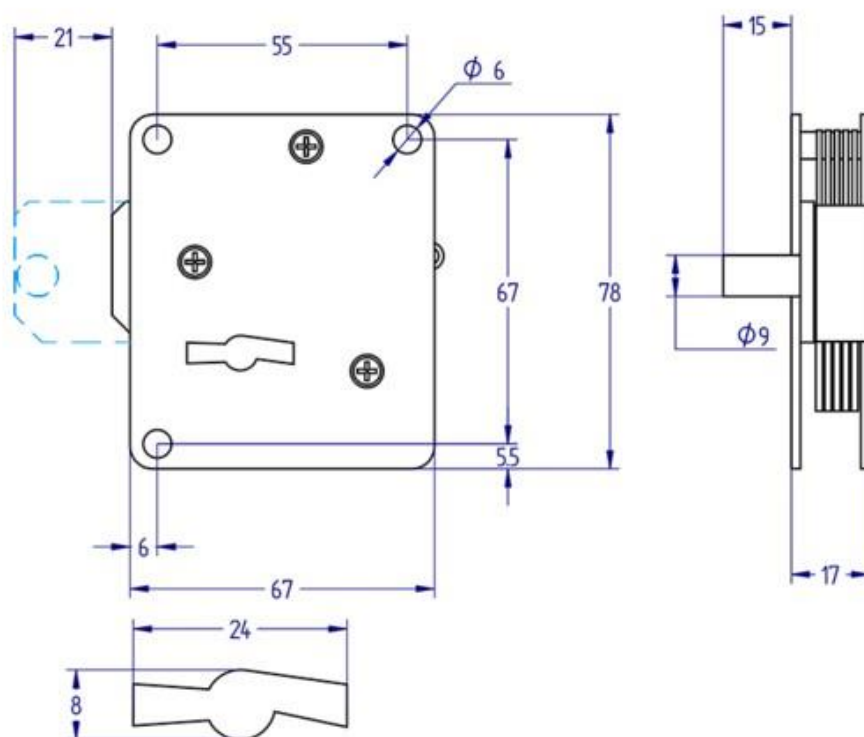

Verrou tirant AGA253

Verrou simple avec pêne de 21mm,
6500 combinaisons disponibles, clé prisonnière en position déverrouillé,
En acier galvanisé. (0.320Kg)
Fournit en standard avec 2 clés au profil asymétrique AGA 58-G,
Différentes longueurs de clé disponibles.
Double intervention disponible en option.

Réf. P1PG253A58G
P1PG253DI (*Option double intervention.*)

A monter par un coffretier professionnel.