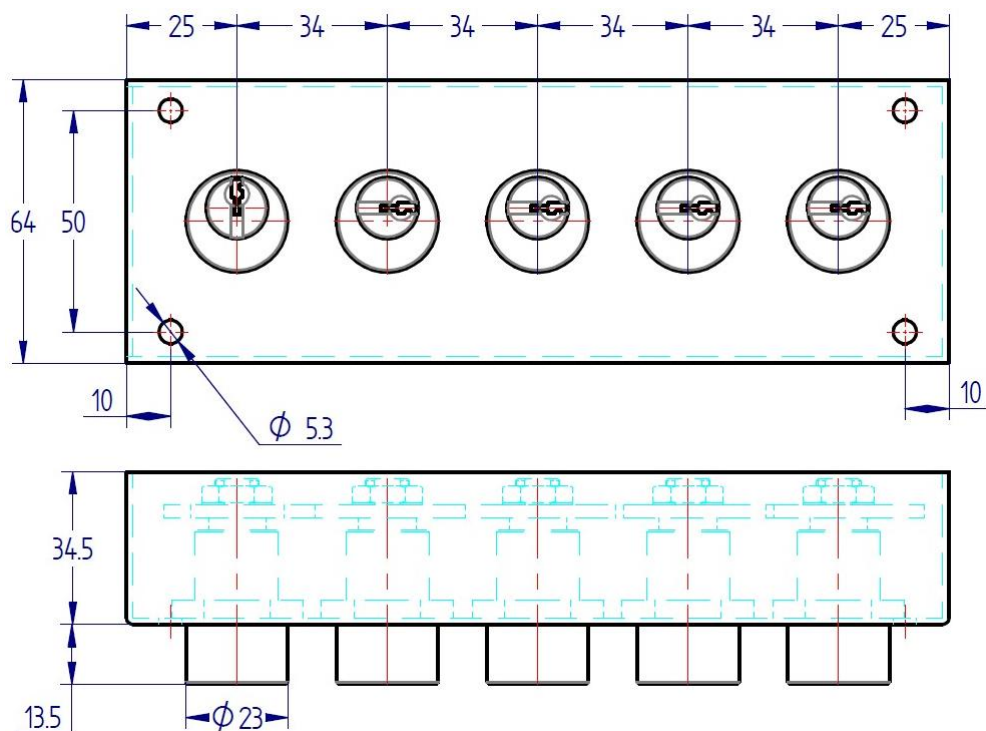

# Boîtier de transfert de 5 clés AGA 1405

*Pour système d'interverrouillage*

*Configuration 1 pour 4*

*Configuration 2 pour 3*

Boîte en inox AISI 304, cylindres laiton chromé avec goupilles et ressorts en inox AISI 303.  
Clé type LAUA : 15.600 combinaisons par profil de clé.

Réf. **IVR05LAUAX** avec 1 pour 4  
Réf. **IVR05LAUAX23** avec 2 pour 3

*Pour plus de combinaisons, voir la série à clé tubulaire étoile BOROBIL*