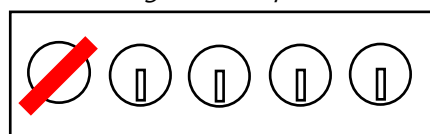

# Boîtier de transfert de 5 clés AGA 1405

*Pour système d'interverrouillage*

*Configuration 1 pour 4*

*Configuration 2 pour 3*

Boîte en inox AISI 304, cylindres laiton chromé avec goupilles et ressorts en inox AISI 303.  
Clé type LAUA : 15.600 combinaisons par profil de clé.

Réf. **IVR05LAUAX** avec 1 pour 4  
Réf. **IVR05LAUAX23** avec 2 pour 3

*Pour plus de combinaisons, voir la série à clé tubulaire étoile BOROBIL*