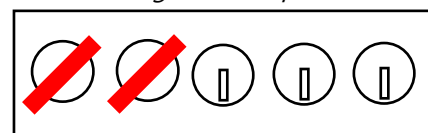

# Boîtier de transfert de 5 clés AGA 1405

*Pour système d'interverrouillage*

*Configuration 1 pour 4*

*Configuration 2 pour 3*

Boîte en inox AISI 304, cylindres laiton chromé avec goupilles et ressorts en inox AISI 303.  
Clé type LAUA : 15.600 combinaisons par profil de clé.

Réf. **IVR05LAUAX** avec 1 pour 4  
Réf. **IVR05LAUAX23** avec 2 pour 3

*Pour plus de combinaisons, voir la série à clé tubulaire étoile BOROBIL*