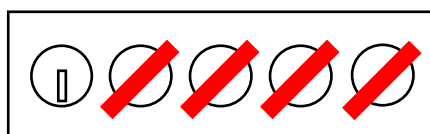

# Boîtier de transfert de 5 clés AGA 1405

*Pour système d'interverrouillage*

*Configuration 1 pour 4*

*Configuration 2 pour 3*

Boîte en inox AISI 304, cylindres laiton chromé avec goupilles et ressorts en inox AISI 303.  
Clé type LAUA : 15.600 combinaisons par profil de clé.

Réf. **IVR05LAUAX** avec 1 pour 4  
Réf. **IVR05LAUAX23** avec 2 pour 3

*Pour plus de combinaisons, voir la série à clé tubulaire étoile BOROBIL*