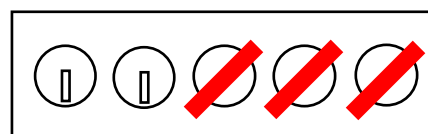

# Boîtier de transfert de 5 clés AGA 1405

*Pour système d'interverrouillage*

*Configuration 1 pour 4*

*Configuration 2 pour 3*

Boîte en inox AISI 304, cylindres laiton chromé avec goupilles et ressorts en inox AISI 303.  
Clé type LAUA : 15.600 combinaisons par profil de clé.

Réf. **IVR05LAUAX** avec 1 pour 4  
Réf. **IVR05LAUAX23** avec 2 pour 3

*Pour plus de combinaisons, voir la série à clé tubulaire étoile BOROBIL*