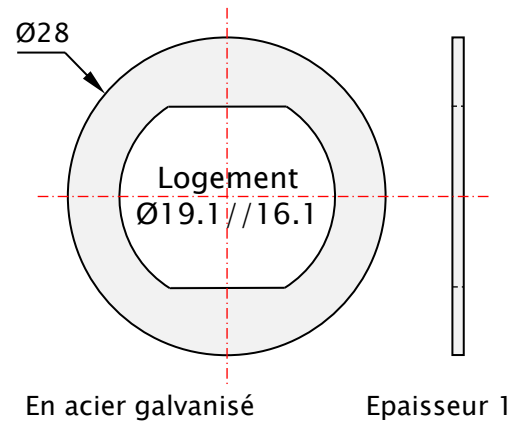

Capuchon pour batteuses format M22 à M19

*Capuchon en polyéthylène
haute densité noir (PEHD)*

Rondelle de réduction pour M19

Référence capuchon : CAP2219NC

Référence rondelle de réduction : 425169

Ensemble capuchon+rondelle : CAP2219