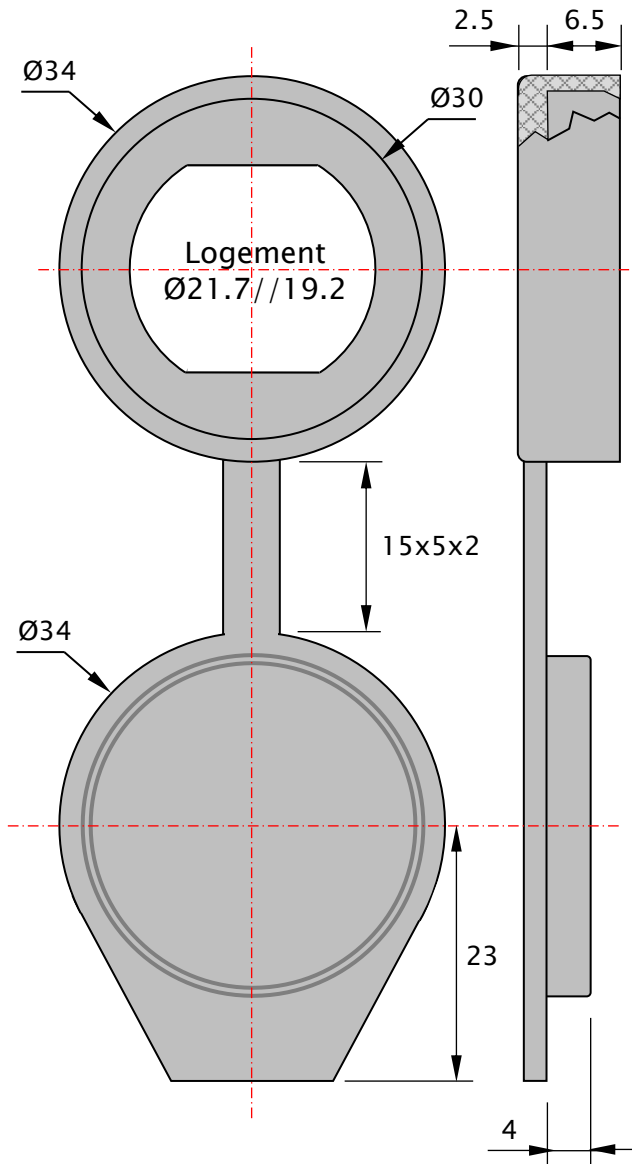

Capuchon pour batteuses format M22 à M19

*Capuchon en polyéthylène
haute densité noir (PEHD)*

Rondelle de réduction pour M19

Référence capuchon : CAP2219NC

Référence rondelle de réduction : 425169

Ensemble capuchon+rondelle : CAP2219