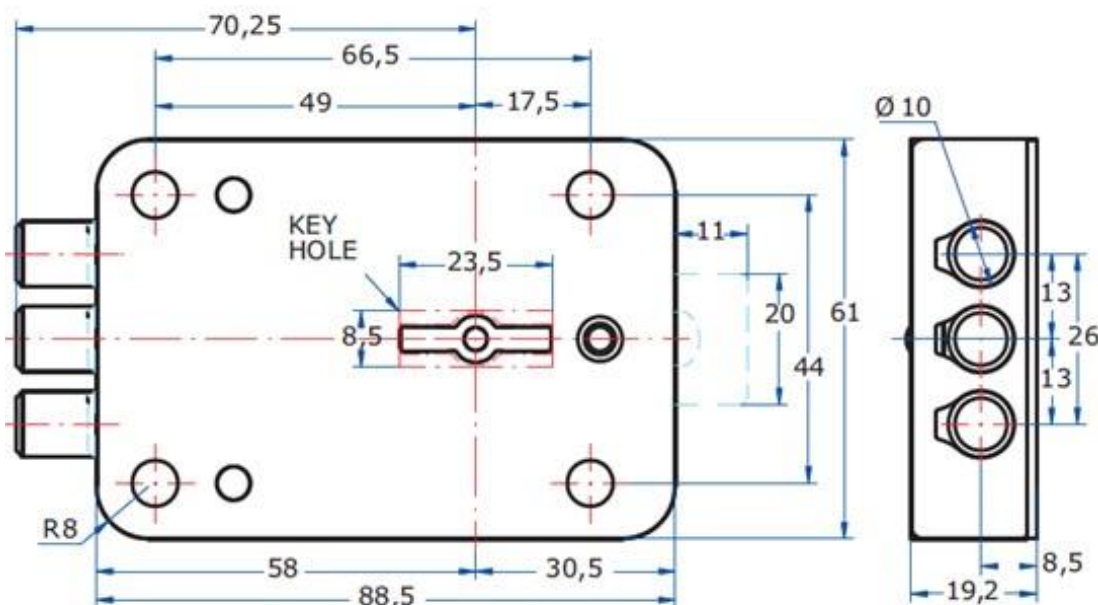

## Verrou à gorges AGA231 Format rectangle standard

Coffre et pènes en acier nickelé

Course 11 mm, clé libre en position déverrouillée.

8 gorges, 190.000 combinaisons possibles.

Livable en numéros varié ou numéro unique ou numéros variés sous passe général.

Livré en standard avec clé type 15G (70 mm dont pannetons 15mm, tige libre 26mm)

### Référence :

**P1PG2310152S** : Clé 70mm, tige libre 26mm

**P1PG2310462S** : Clé 100mm, tige libre 56mm

**P1PG2310482S** : Clé 130mm, tige libre 86mm

**P1PG2310232S** : Clé 145mm, tige libre 101mm

**P1PG2310352S** : Clé 175mm, tige libre 131mm

Poids : 0,380 KG