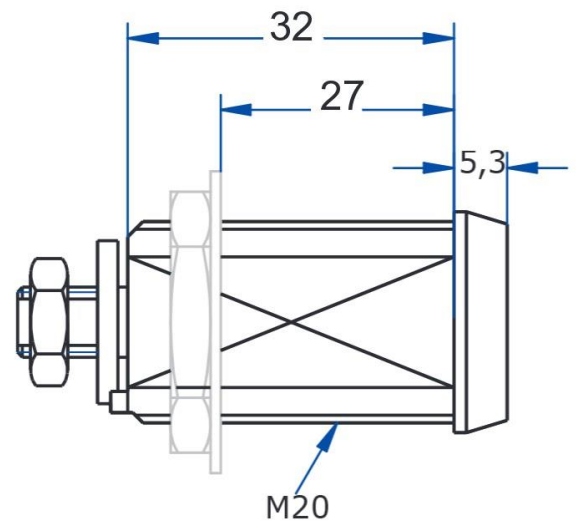

SERRURE REPROGRAMMABLE AGA 791

Description

La serrure dispose de 8 combinaisons différentes, une pour chaque position indiquée sur la face avant. Pour modifier la combinaison il suffit de tournée la clé principale jusqu'à la combinaison désirée et de la retirer.

Caractéristiques

- Pour porte jusqu'à 27mm d'épaisseur
- Cylindre en laiton chromé
- 8 combinaisons
- 82 g

Réf : 3T2032N1ORP8

Came à commander séparément (voir page suivante)

SERRURE REPROGRAMMABLE AGA 791