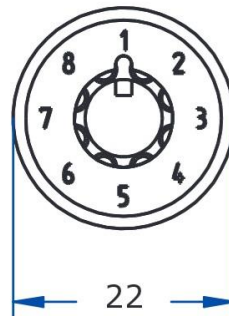

SERRURE REPROGRAMMABLE AGA 791

Description

La serrure dispose de 8 combinaisons différentes, une pour chaque position indiquée sur la face avant. Pour modifier la combinaison il suffit de tournée la clé principale jusqu'à la combinaison désirée et de la retirer.

Caractéristiques

- Pour porte jusqu'à 27mm d'épaisseur
- Cylindre en laiton chromé
- 8 combinaisons
- 82 g

Réf : 3T2032N1ORP8

Came à commander séparément (voir page suivante)

SERRURE REPROGRAMMABLE AGA 791