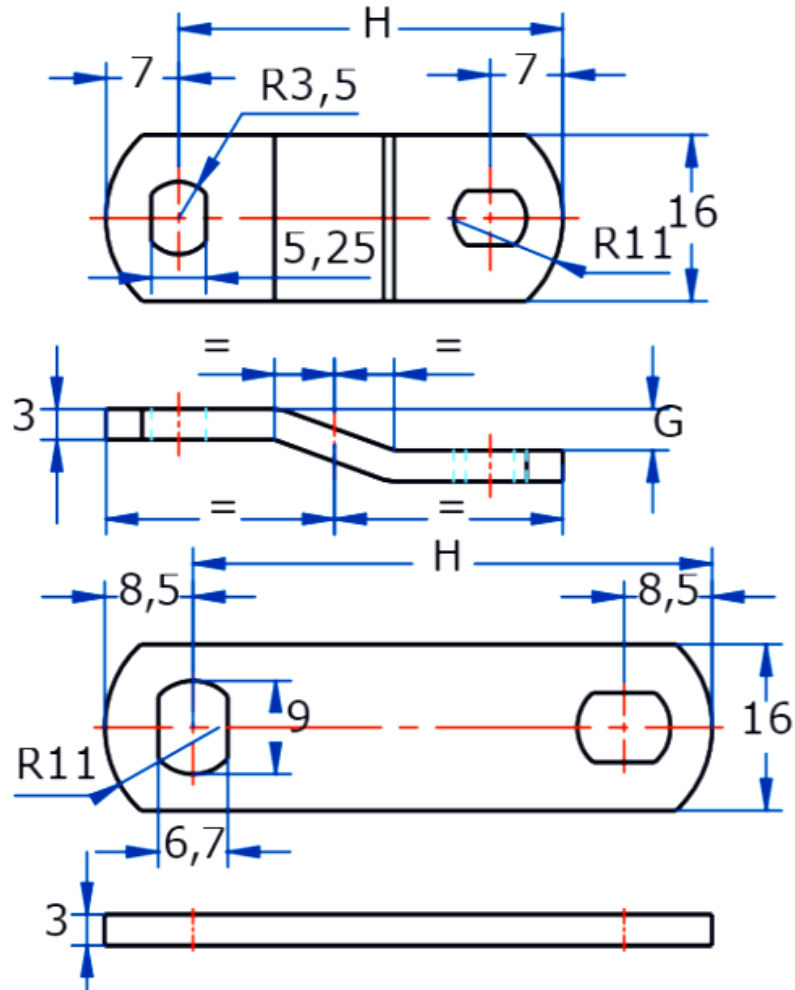

SERRURE REPROGRAMMABLE AGA 791

Description

La serrure dispose de 8 combinaisons différentes, une pour chaque position indiquée sur la face avant. Pour modifier la combinaison il suffit de tournée la clé principale jusqu'à la combinaison désirée et de la retirer.

Caractéristiques

- Pour porte jusqu'à 27mm d'épaisseur
- Cylindre en laiton chromé
- 8 combinaisons
- 82 g

Réf : 3T2032N1ORP8

Came à commander séparément (voir page suivante)

SERRURE REPROGRAMMABLE AGA 791

H	G	Référence
30	0	A163030MP
37	0	A163037MP
40	5	A163040MP05
55	0	A163055MP
60	5	A163060MP05
60	10	A163060MP10
60	15	A163060MP15