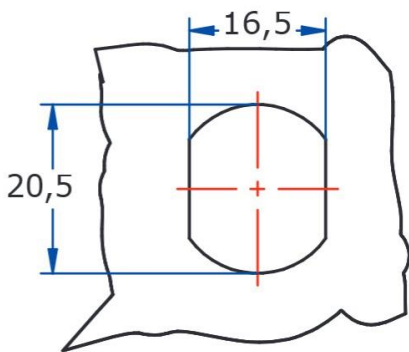

SERRURE REPROGRAMMABLE AGA 791

Description

La serrure dispose de 8 combinaisons différentes, une pour chaque position indiquée sur la face avant. Pour modifier la combinaison il suffit de tournée la clé principale jusqu'à la combinaison désirée et de la retirer.

Caractéristiques

- Pour porte jusqu'à 27mm d'épaisseur
- Cylindre en laiton chromé
- 8 combinaisons
- 82 g

Réf : 3T2032N1ORP8

Came à commander séparément (voir page suivante)

SERRURE REPROGRAMMABLE AGA 791