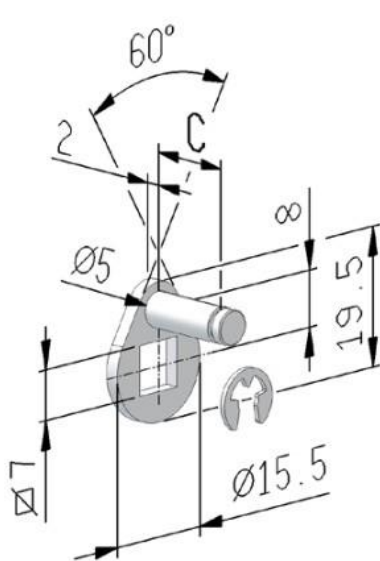

## Cames à plots, carré 7

### Cames 1 point

C (mm)	Référence
11.7	A162008C7PP1-12
14.7	A162008C7PP1-15

C (mm)	Référence
19	A162008C7PP1-19
60	A162008C7PP1-60

### Came 2 points

Y (mm)	Référence
30	A162045C7PP2-30
38	A162045C7PP2-38