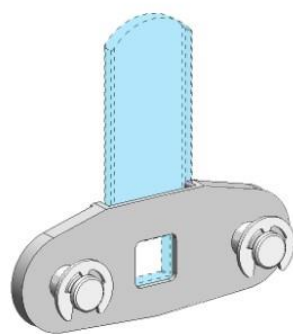

### Cames 3 points

A203065C7PP3-42

A203065C7P6P3-42

### Accessoire pour déverrouillage 3 points en zamak

Référence : A1625ADAPT3P36