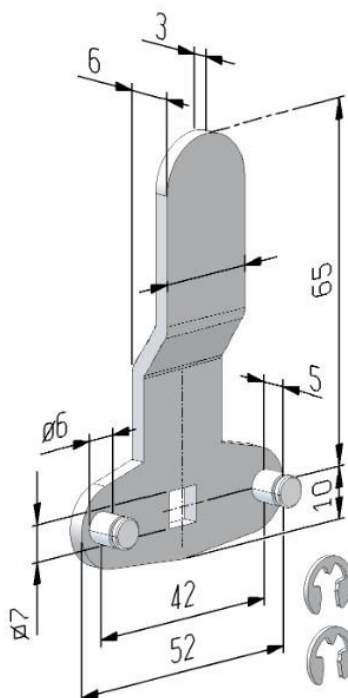

A203065C7P6P3-42