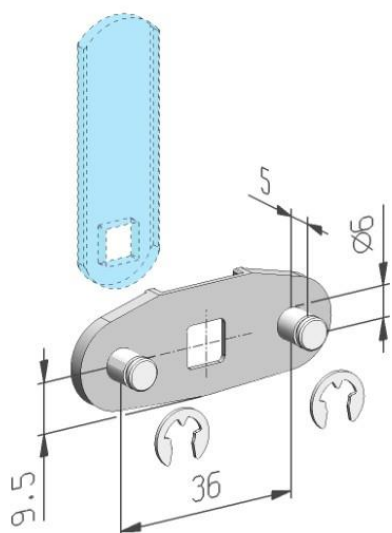

### Came 2 points

Y (mm)	Référence
30	A162045C7PP2-30
38	A162045C7PP2-38

### Cames 3 points

A203065C7PP3-42

A203065C7P6P3-42

### Accessoire pour déverrouillage 3 points en zamak

Référence : A1625ADAPT3P36