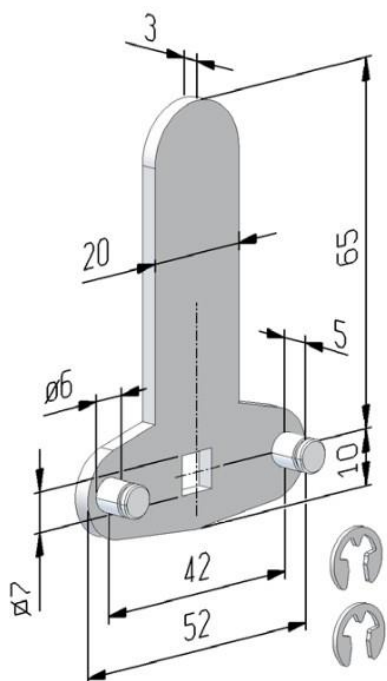

Cames à plots, carré 7

Cames 3 points

A203065C7PP3-42