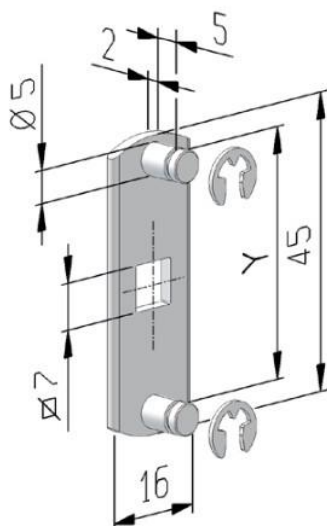

## Cames à plots, carré 7

### Cames 1 point

C (mm)	Référence
11.7	A162008C7PP1-12
14.7	A162008C7PP1-15

C (mm)	Référence
19	A162008C7PP1-19
60	A162008C7PP1-60

### Came 2 points

Y (mm)	Référence
30	A162045C7PP2-30
38	A162045C7PP2-38