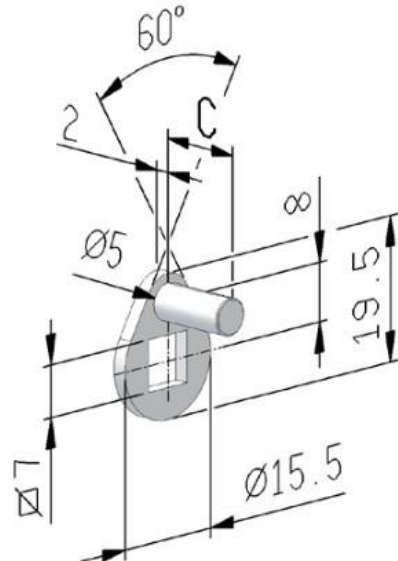

## Cames à plots, carré 7

### Cames 1 point

C (mm)	Référence
11.7	A162008C7PP1-12
14.7	A162008C7PP1-15

C (mm)	Référence
19	A162008C7PP1-19
60	A162008C7PP1-60

### Came 2 points

Y (mm)	Référence
30	A162045C7PP2-30
38	A162045C7PP2-38