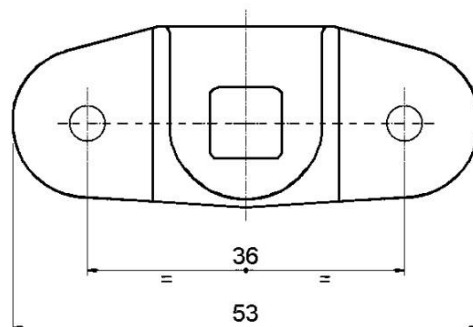

Accessoire pour déverrouillage 3 points en zamak

Référence : A1625ADAPT3P36