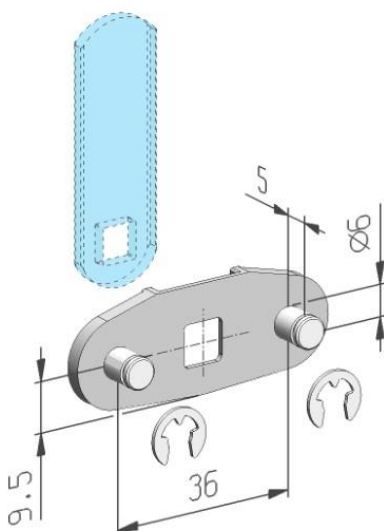

Cames Ep.3, carré 7

| A mm | Largeur | Référence | |
|------|---------|------------|------|
| 22,5 | 20 | A203023C7P | |
| 33 | 20 | A203033C7P | |
| 41,5 | 20 | A203042C7P | |
| 50 | 20 | A203050C7P | |
| 50 | 20 | X203050C7P | inox |
| 70 | 20 | A203070C7P | |

| A mm | B mm | Largeur | Référence |
|------|------|---------|-------------|
| 39,5 | 8,5 | 20 | A203040C7P8 |
| 47,5 | 8,5 | 20 | A203048C7P8 |

Accessoire pour déverrouillage 3 points en zamak

Référence : A1625ADAPT3P36