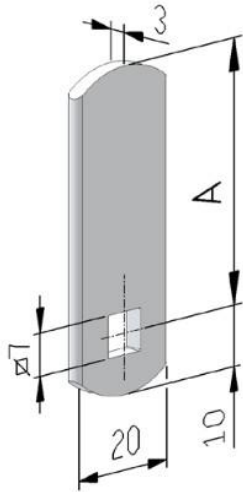

Cames Ep.3, carré 7

| A mm | Largeur | Référence | |
|------|---------|------------|------|
| 22,5 | 20 | A203023C7P | |
| 33 | 20 | A203033C7P | |
| 41,5 | 20 | A203042C7P | |
| 50 | 20 | A203050C7P | |
| 50 | 20 | X203050C7P | inox |
| 70 | 20 | A203070C7P | |

| A mm | B mm | Largeur | Référence |
|------|------|---------|-------------|
| 39,5 | 8,5 | 20 | A203040C7P8 |
| 47,5 | 8,5 | 20 | A203048C7P8 |

Accessoire pour déverrouillage 3 points en zamak

Référence : A1625ADAPT3P36