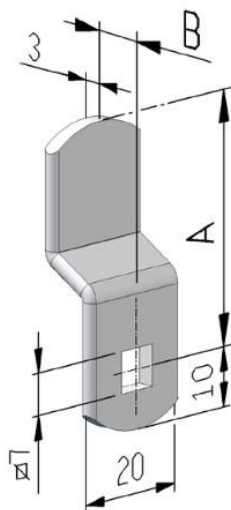

Cames Ep.3, carré 7

| A mm | Largeur | Référence | |
|------|---------|------------|------|
| 22,5 | 20 | A203023C7P | |
| 33 | 20 | A203033C7P | |
| 41,5 | 20 | A203042C7P | |
| 50 | 20 | A203050C7P | |
| 50 | 20 | X203050C7P | inox |
| 70 | 20 | A203070C7P | |

| A mm | B mm | Largeur | Référence |
|------|------|---------|-------------|
| 39,5 | 8,5 | 20 | A203040C7P8 |
| 47,5 | 8,5 | 20 | A203048C7P8 |

Accessoire pour déverrouillage 3 points en zamak

Référence : A1625ADAPT3P36