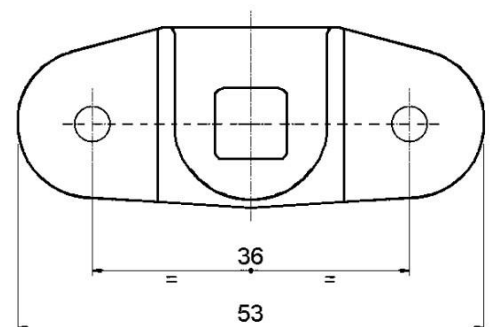

Cames Ep.3, carré 7

| A mm | Largeur | Référence | |
|------|---------|------------|------|
| 22,5 | 20 | A203023C7P | |
| 33 | 20 | A203033C7P | |
| 41,5 | 20 | A203042C7P | |
| 50 | 20 | A203050C7P | |
| 50 | 20 | X203050C7P | inox |
| 70 | 20 | A203070C7P | |

| A mm | B mm | Largeur | Référence |
|------|------|---------|-------------|
| 39,5 | 8,5 | 20 | A203040C7P8 |
| 47,5 | 8,5 | 20 | A203048C7P8 |

Accessoire pour déverrouillage 3 points en zamak

Référence : A1625ADAPT3P36