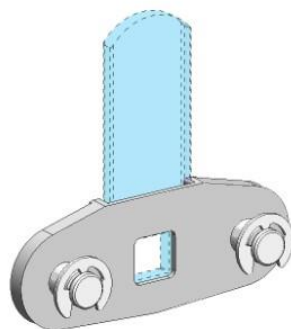

Cames Ep.3, carré 7

| A mm | Largeur | Référence | |
|------|---------|------------|------|
| 22,5 | 20 | A203023C7P | |
| 33 | 20 | A203033C7P | |
| 41,5 | 20 | A203042C7P | |
| 50 | 20 | A203050C7P | |
| 50 | 20 | X203050C7P | inox |
| 70 | 20 | A203070C7P | |

| A mm | B mm | Largeur | Référence |
|------|------|---------|-------------|
| 39,5 | 8,5 | 20 | A203040C7P8 |
| 47,5 | 8,5 | 20 | A203048C7P8 |

Accessoire pour déverrouillage 3 points en zamak

Référence : A1625ADAPT3P36