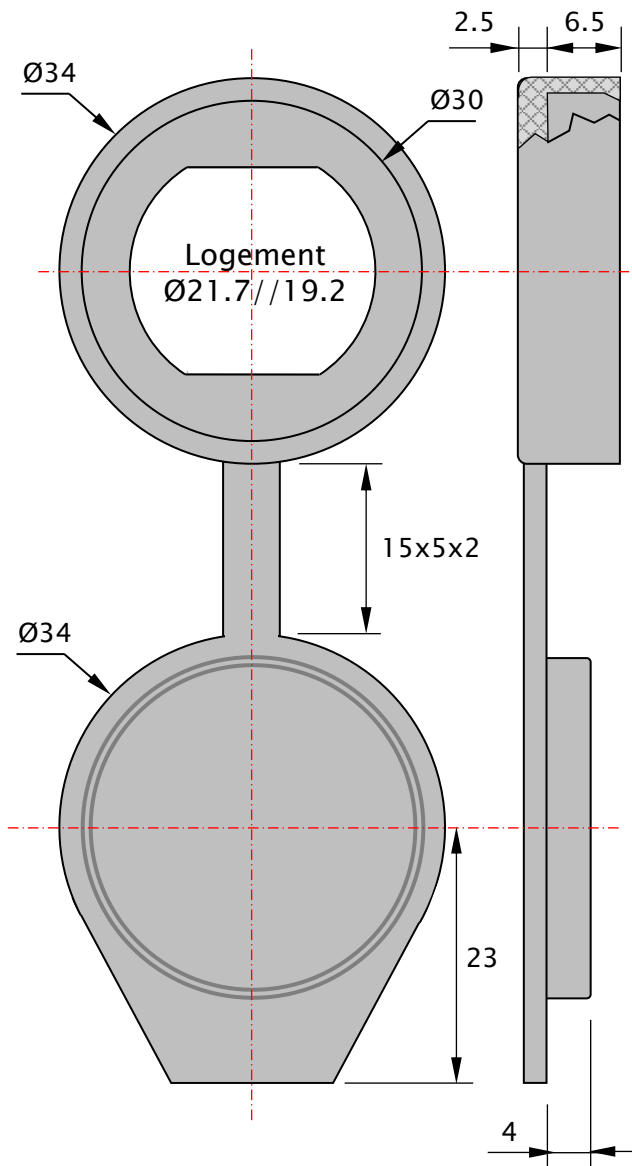

Capuchon pour batteuses format M22 à M19

Capuchon en polyamide noir

Rondelle de réduction pour M19

Référence capuchon : CAP2219NC

Référence rondelle de réduction : 425169

Ensemble capuchon+rondelle : CAP2219