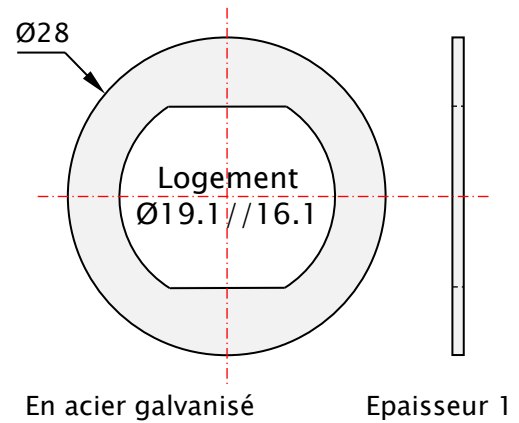

Capuchon pour batteuses format M22 à M19

Capuchon en polyamide noir

Rondelle de réduction pour M19

Référence capuchon : CAP2219NC

Référence rondelle de réduction : 425169

Ensemble capuchon+rondelle : CAP2219