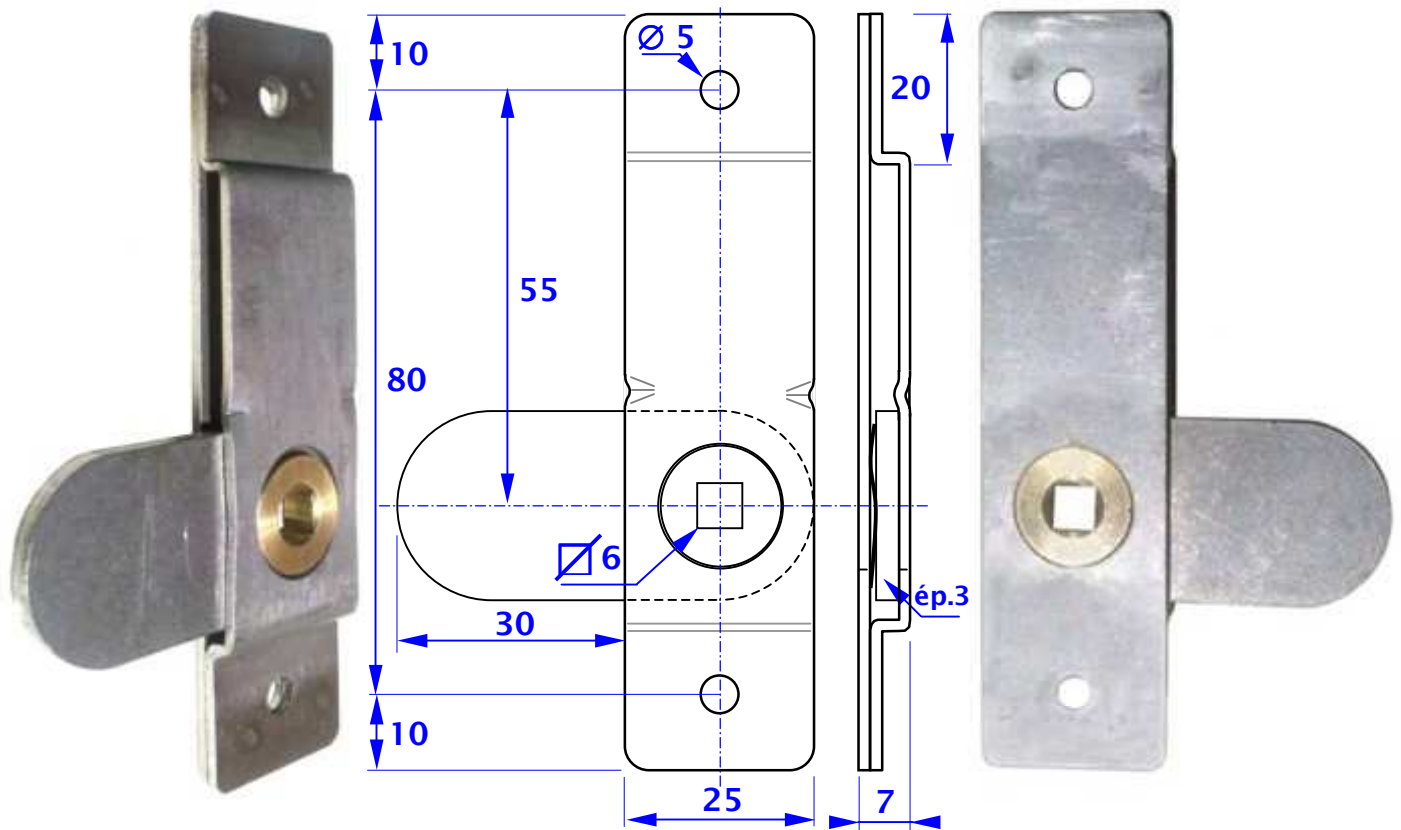

Batteuse à plaquer en inox

Carré femelle de 6

Inox 304 + insert laiton
Utilisable à droite ou à gauche

Réf. X1LF6X100025X

En option, divers inserts carrés et triangles mâles adaptables.