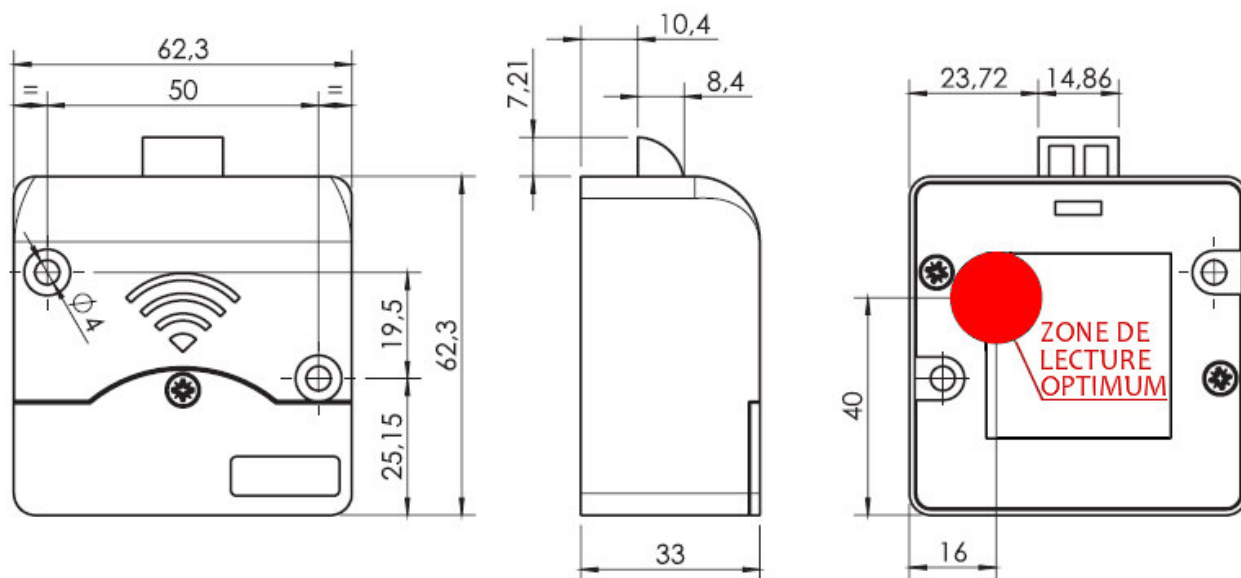

## Verrou RFID autonome invisible TSMF15

Fonctionne avec cartes et pastilles RFID Mifare® Classic 1K/4K (13.56 MHz).

Réf. **RF1TSMF15**

Gestion des autorisations avec une carte de programmation et une carte d'annulation.

Jusqu'à 20 cartes utilisateur différentes (ou porteclés, bracelets, pastilles).

*Cartes et autres supports de pastille RFID à commander à part.*

A fixer en applique à l'intérieur de la porte de placard ou de casier.

Utilisable sur porte gauche ou droite. Distance de lecture : 3 cm.

*Pour les portes en métal, prévoir un trou masqué par un obturateur en plastique au niveau de la zone de lecture.*

### Alimentation :

- Format de pile : CR123A, 3V
- Autonomie de la pile : 20 000 cycles, 2 ans approximativement
- Alarme de niveau bas de charge