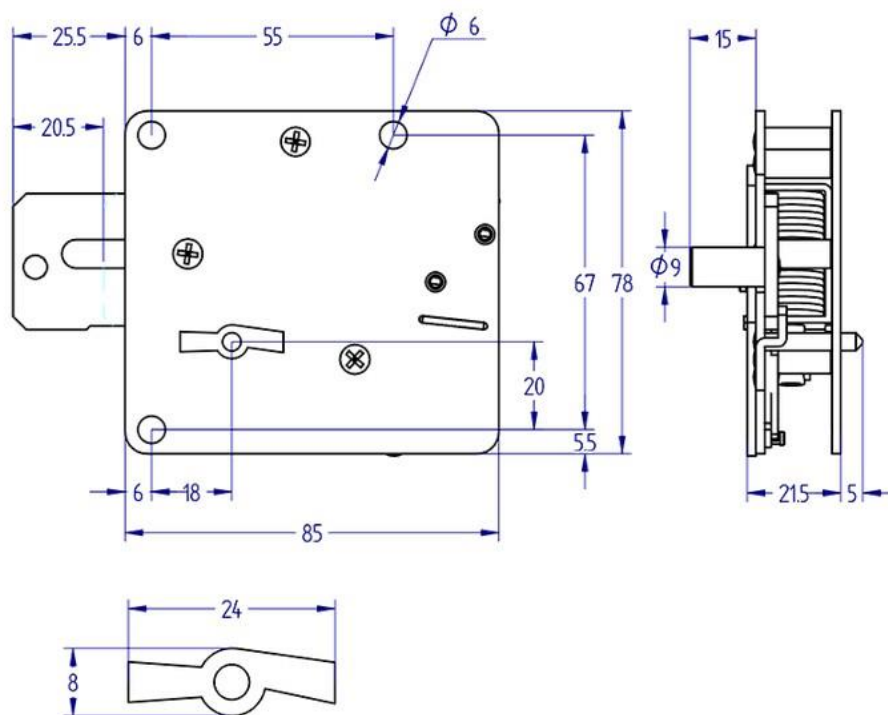

Verrou électromécanique AGA242E

Double intervention

Verrou simple avec pêne de 21mm, double intervention.

Autorisation d'ouverture électrique, laissant la serrure prête à être ouverte par la clé de l'utilisateur.
En cas de coupure d'électricité il est possible de déverrouiller avec la clé de secours puis avec la clé utilisateur.

Clé prisonnière en position déverrouillé.

870 combinaisons disponibles, chaque combinaison à sa propre combinaison de secours.

En acier galvanisé. (0.464 Kg)

Fournit en standard avec 2 clés au profil asymétrique AGA 11-G et clé de secours,

Différentes longueurs de pivot de clé disponibles.

Réf. P1PG242EAS11G

A monter par un coffretier professionnel.