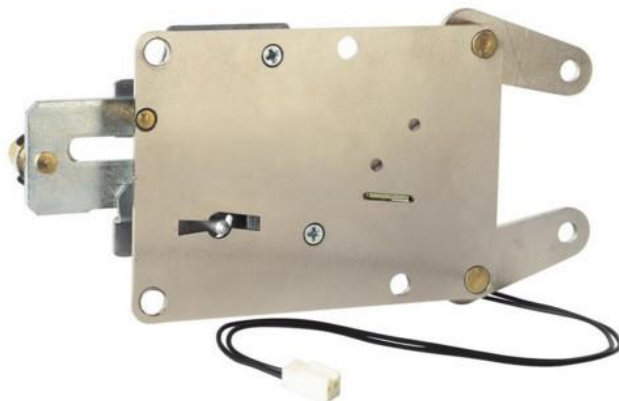

Verrou électromécanique 3 points AGA229

Double intervention

Verrou simple avec pêne de 21mm et 3 points de verrouillage, double intervention.
Autorisation d'ouverture électrique, laissant la serrure prête à être ouverte par la clé de l'utilisateur.
En cas de coupure d'électricité il est possible de déverrouiller avec la clé de secours puis avec la clé utilisateur.

Clé prisonnière en position déverrouillé.

870 combinaisons disponibles, chaque combinaison à sa propre combinaison de secours.

En acier galvanisé. (0.568 Kg)

Fournit en standard avec 2 clés au profil asymétrique AGA 11-G et clé de secours,

Différentes longueurs de clé disponibles.

Réf. P3PG229EAS11G

A monter par un coffretier professionnel.