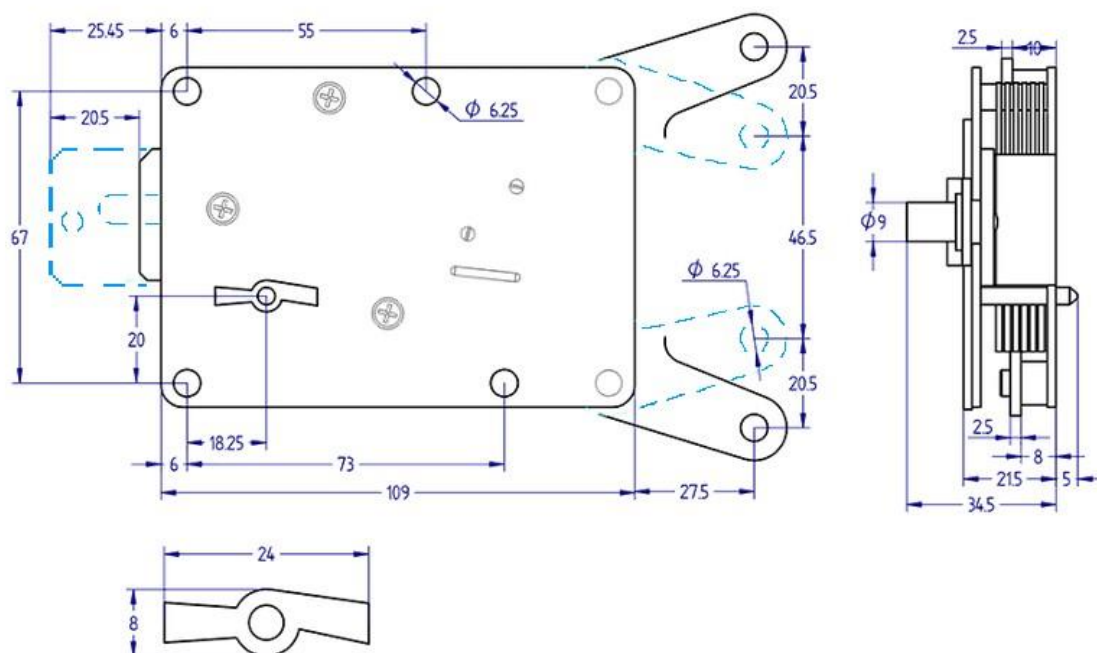

Verrou électromécanique 3 points AGA229

Double intervention

Verrou simple avec pêne de 21mm et 3 points de verrouillage, double intervention.
Autorisation d'ouverture électrique, laissant la serrure prête à être ouverte par la clé de l'utilisateur.
En cas de coupure d'électricité il est possible de déverrouiller avec la clé de secours puis avec la clé utilisateur.

Clé prisonnière en position déverrouillé.

870 combinaisons disponibles, chaque combinaison à sa propre combinaison de secours.

En acier galvanisé. (0.568 Kg)

Fournit en standard avec 2 clés au profil asymétrique AGA 11-G et clé de secours,

Différentes longueurs de clé disponibles.

Réf. P3PG229EAS11G

A monter par un coffretier professionnel.