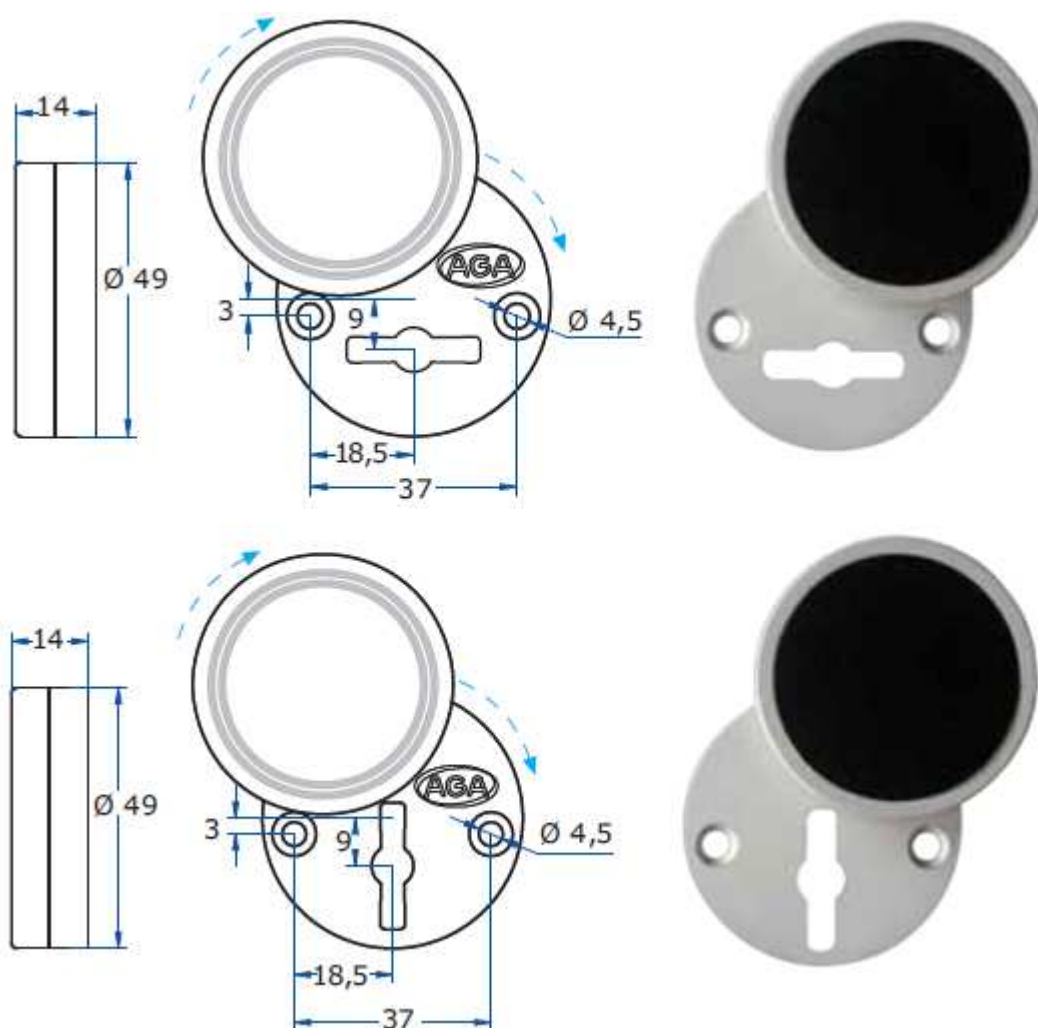

## Entrée de clé AGA2946 Avec masque

Masque personnalisable

Entrée de clé horizontale    Réf. ROSAGA2946H

Entrée de clé verticale    Réf. ROSAGA2946V