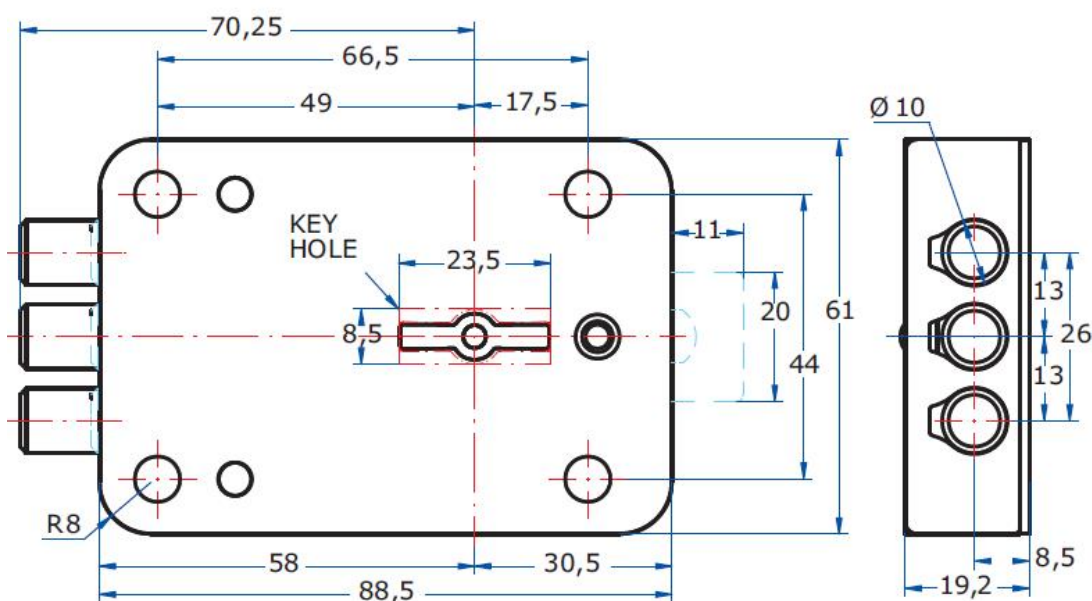

Verrou à gorges AGA231 Format rectangle standard

Coffre et pènes en acier nickelé

Course 11 mm, clé libre en position déverrouillée.

8 gorges, 190.000 combinaisons possibles.

Livrable en numéros varié ou numéro unique ou numéros variés sous passe général.

Livré en standard avec clé type 15G (70 mm dont pannetons 15mm, tige libre 26mm)

Référence :

P1PG2310152S : Clé 70mm, tige libre 26mm

P1PG2310462S : Clé 100mm, tige libre 56mm

P1PG2310482S : Clé 130mm, tige libre 86mm

P1PG2310232S : Clé 145mm, tige libre 101mm

P1PG2310352S : Clé 175mm, tige libre 131mm

Poids : 0,380 KG