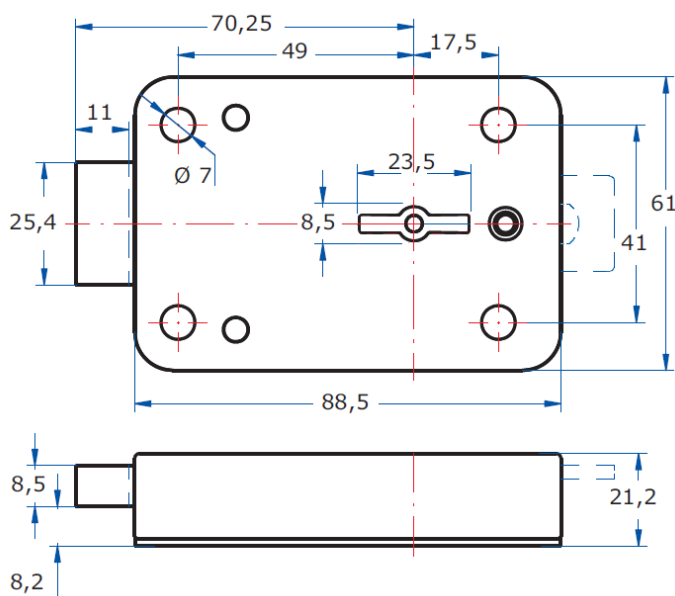

# Verrou de blocage 0246 de AGA

Certifications EN 1300 Classe A

A2P Classe A/E

VDS Class 1

AENOR

IMP

Clé standard 15G  
Tige longueur libre 26 mm

Verrou à 8 gorges, 190 000 combinaisons  
2 Clés AGA 15-G (autres longueurs en option)  
Différentes longueur de pivot de clé disponibles  
Aussi disponible avec profil de clé asymétrique

2 sorties de clé en option  
Verrous sur combinaisons identiques en option  
Guide et canal de clé en option  
Corps zamak, 0,360 KG

Réf. P1PG2460152H : Clé 70mm, tige libre 26mm  
P1PG2460462H : Clé 100mm, tige libre 56mm  
P1PG2460182H : Clé 120mm, tige libre 76mm  
P1PG2460482H : Clé 130mm, tige libre 76mm  
P1PG2460232H : Clé 145mm, tige libre 101mm  
P1PG2460352H : Clé 175mm, tige libre 131mm