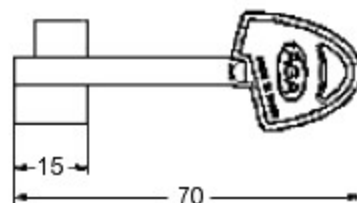

# Verrou de blocage 0246 de AGA

Certifications EN 1300 Classe A

A2P Classe A/E

VDS Class 1

AENOR

IMP

Clé standard 15G  
Tige longueur libre 26 mm

Verrou à 8 gorges, 190 000 combinaisons  
2 Clés AGA 15-G (autres longueurs en option)  
Différentes longueur de pivot de clé disponibles  
Aussi disponible avec profil de clé asymétrique

2 sorties de clé en option  
Verrous sur combinaisons identiques en option  
Guide et canal de clé en option  
Corps zamak, 0,360 KG

Réf. P1PG2460152H : Clé 70mm, tige libre 26mm  
P1PG2460462H : Clé 100mm, tige libre 56mm  
P1PG2460182H : Clé 120mm, tige libre 76mm  
P1PG2460482H : Clé 130mm, tige libre 76mm  
P1PG2460232H : Clé 145mm, tige libre 101mm  
P1PG2460352H : Clé 175mm, tige libre 131mm