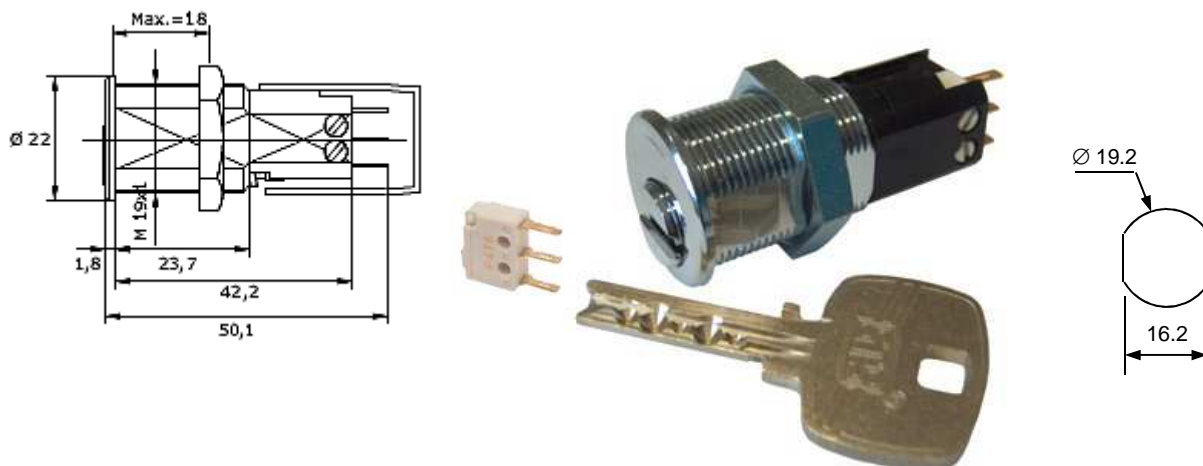

SERRURES STS SERIE 622 MINI5

Serrure de sécurité – 2 clés réversibles en maillechort.
 5 goupilles plus goupilles latérales sur option.
 3125 combinaisons théoriques, 766 pratiques.
 Peut être fourni sur numéro unique.
 Laiton, finition nickelée.
 Inserts anti-perçage sur option.
 1 contacteur NO/NF 5A/250V AC – 3A/30V DC.
 Second contacteur sur option.

| Retrait de clé | Rappel ressort | Référence |
|----------------------|----------------|--------------------|
| 1 à 0° | Non | 622501 |
| 1 à 0° | Oui | 622504 |
| 2 à 0° et 90° | Non | 622521 |
| 3 à -45°, 0° et +45° | Non | 62153S2CL * |

*2 contacteurs

Pour préciser le type de combinaison, ajouter à la référence :
 « V » pour numéros variés, « R » pour numéros identiques, « P » pour organigramme

Des entretoises de différentes hauteurs sont disponibles à insérer
 entre la collerette et le tableau pour diminuer la profondeur intérieure.