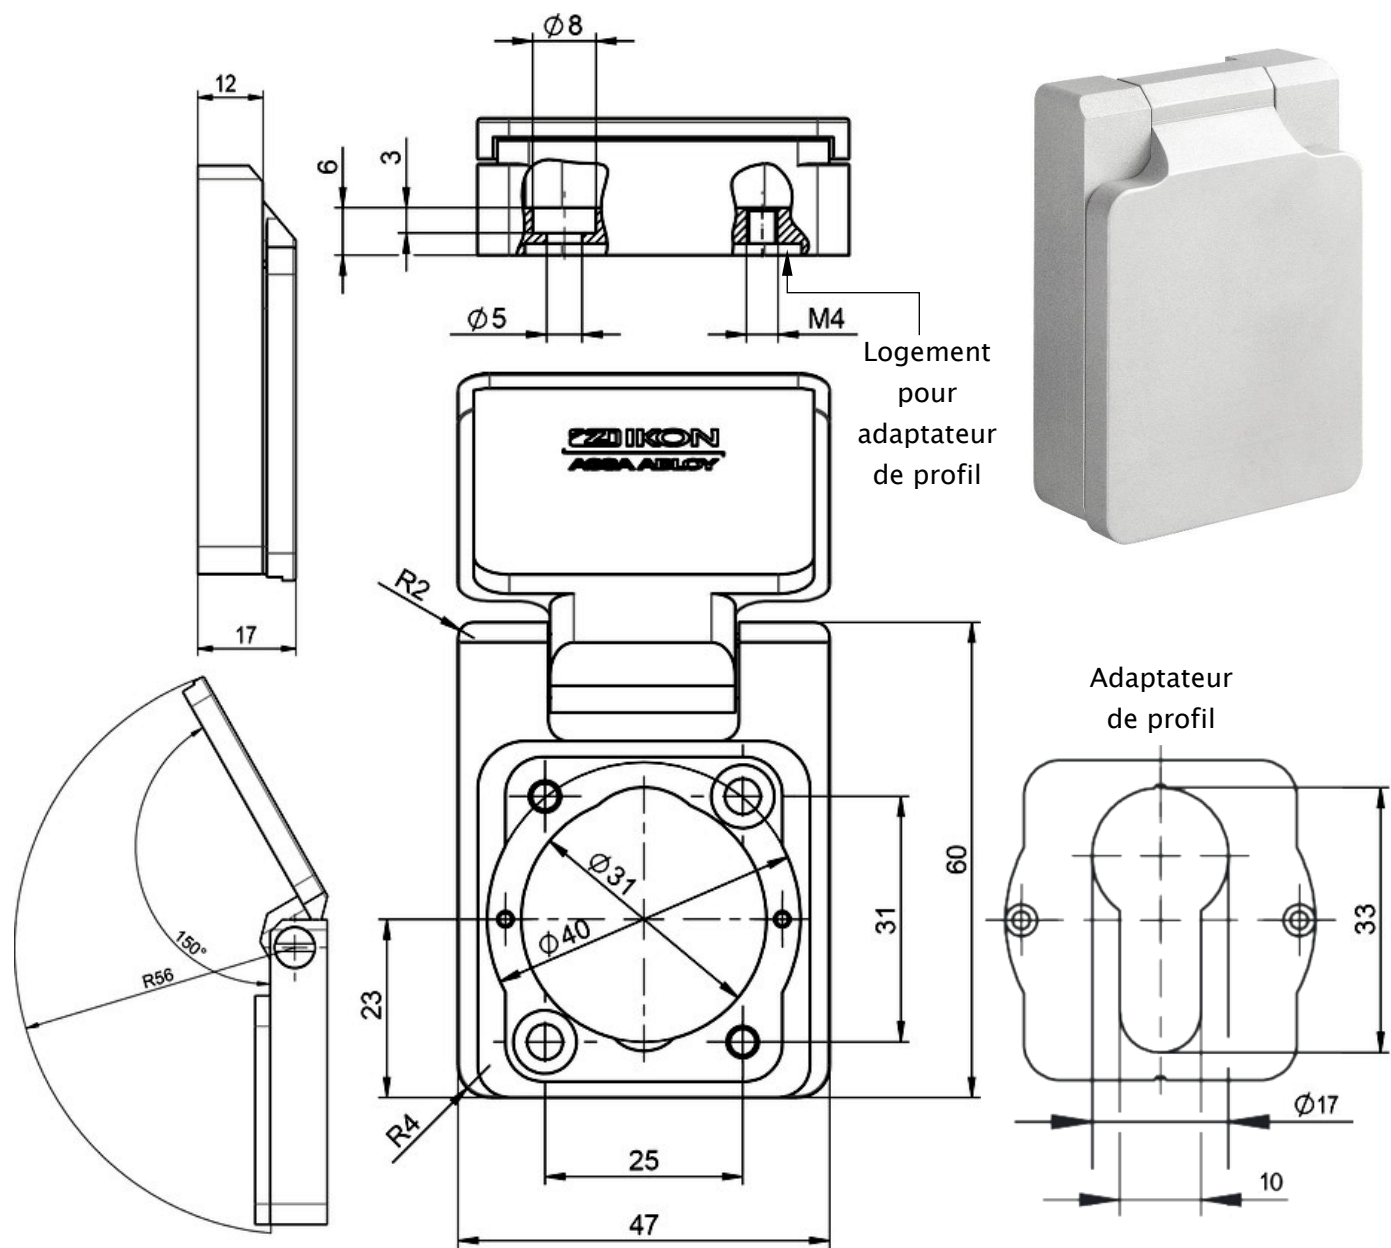

Capot en aluminium pour entrée de clé de cylindre

Réf : CAPEUROZA