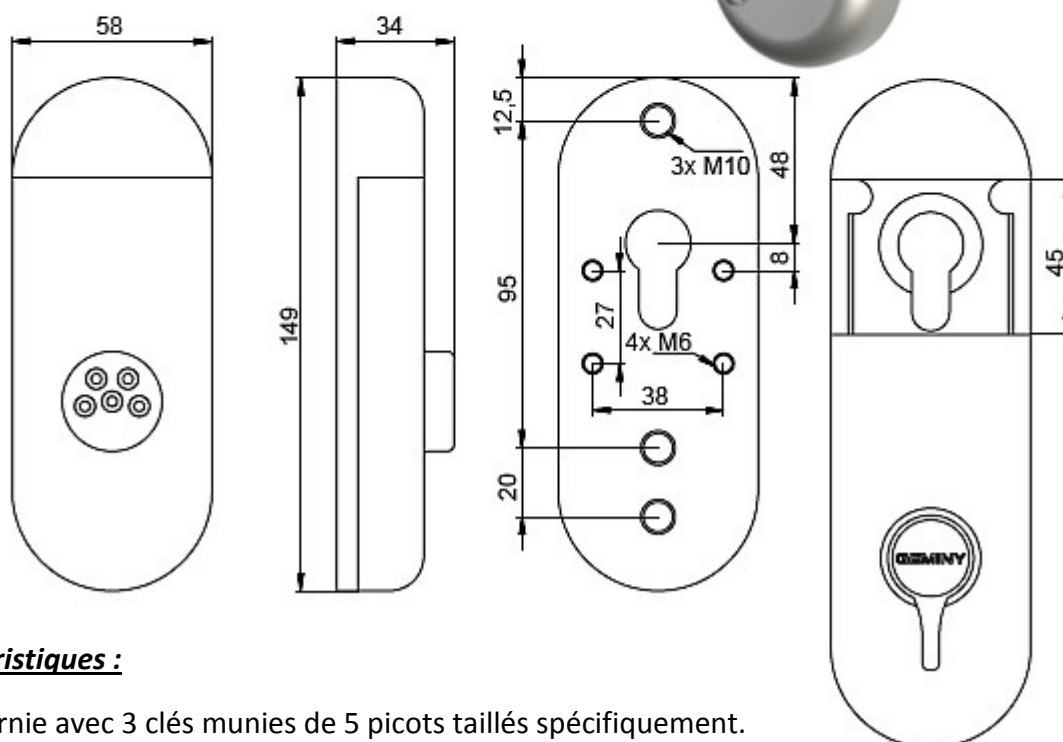

Rosette anti-vandalisme DB Pour protéger l'entrée de clé d'un cylindre européen

Caractéristiques :

- Fournie avec 3 clés munies de 5 picots taillés spécifiquement.
- Carte de propriété.
- Le cylindre ne doit pas saillir de plus de 18 mm de la face de la porte.
- Acier galvanisé.
- Poids : 1,5 KG.

Référence : ROSDBGEM10087