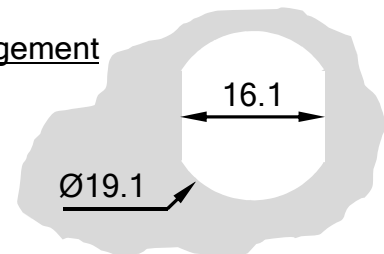

CONTACTS A CLE STS SERIE MINI6N

Voir les codes articles sur le tableau en bas de page

Logement

Serrure de sécurité – 2 clés réversibles en maillechort.

Profils de clé en diffusion restreinte.

6 goupilles plus goupilles latérales sur option.

46656 combinaisons théoriques, 7022 pratiques.

Peut être fourni sur numéro unique ou par groupes (1 clé par serrure) ou sur organigramme (clé passe).

Rotation 90° droite, 1 contacteur NO/NF 5A/250V AC – 3A/30V DC.