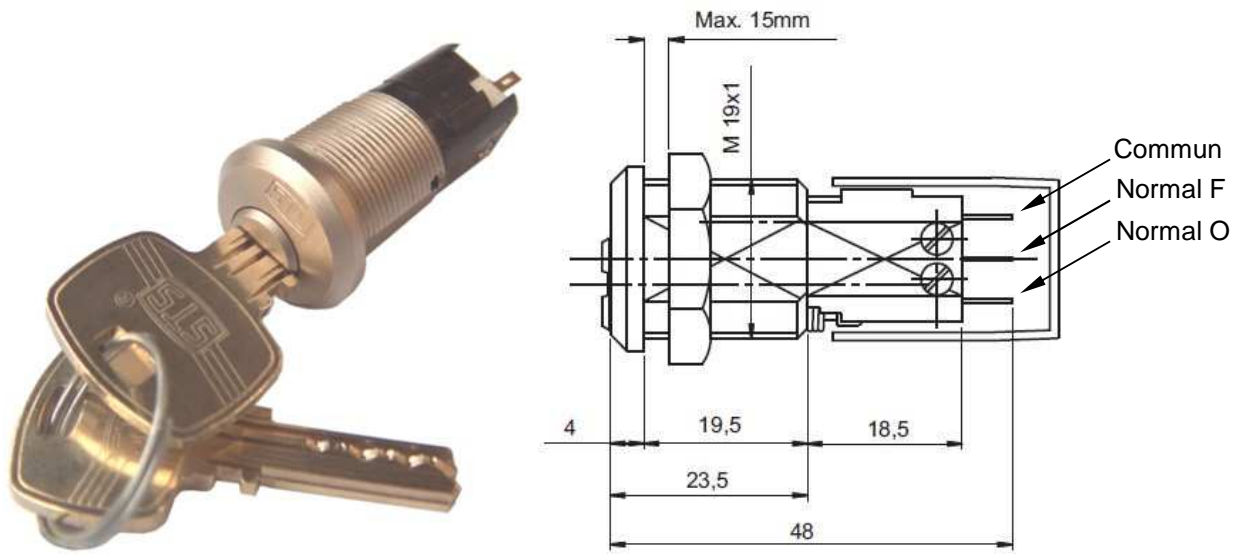

CONTACTS A CLE STS SERIE MINI6N

Voir les codes articles sur le tableau en bas de page

Logement

Serrure de sécurité – 2 clés réversibles en maillechort.

Profils de clé en diffusion restreinte.

6 goupilles plus goupilles latérales sur option.

46656 combinaisons théoriques, 7022 pratiques.

Peut être fourni sur numéro unique ou par groupes (1 clé par serrure) ou sur organigramme (clé passe).

Rotation 90° droite, 1 contacteur NO/NF 5A/250V AC – 3A/30V DC.

Finition nickelée.

Second contacteur sur option.

Inserts anti-perçage sur option.

Retrait de clé	Rappel ressort	Référence
1 à 0°	Non	622N01
1 à 0°	Oui	622N04
2 à 0° et 90°	Non	622N21

Pour préciser le type de combinaison, ajouter à la référence :